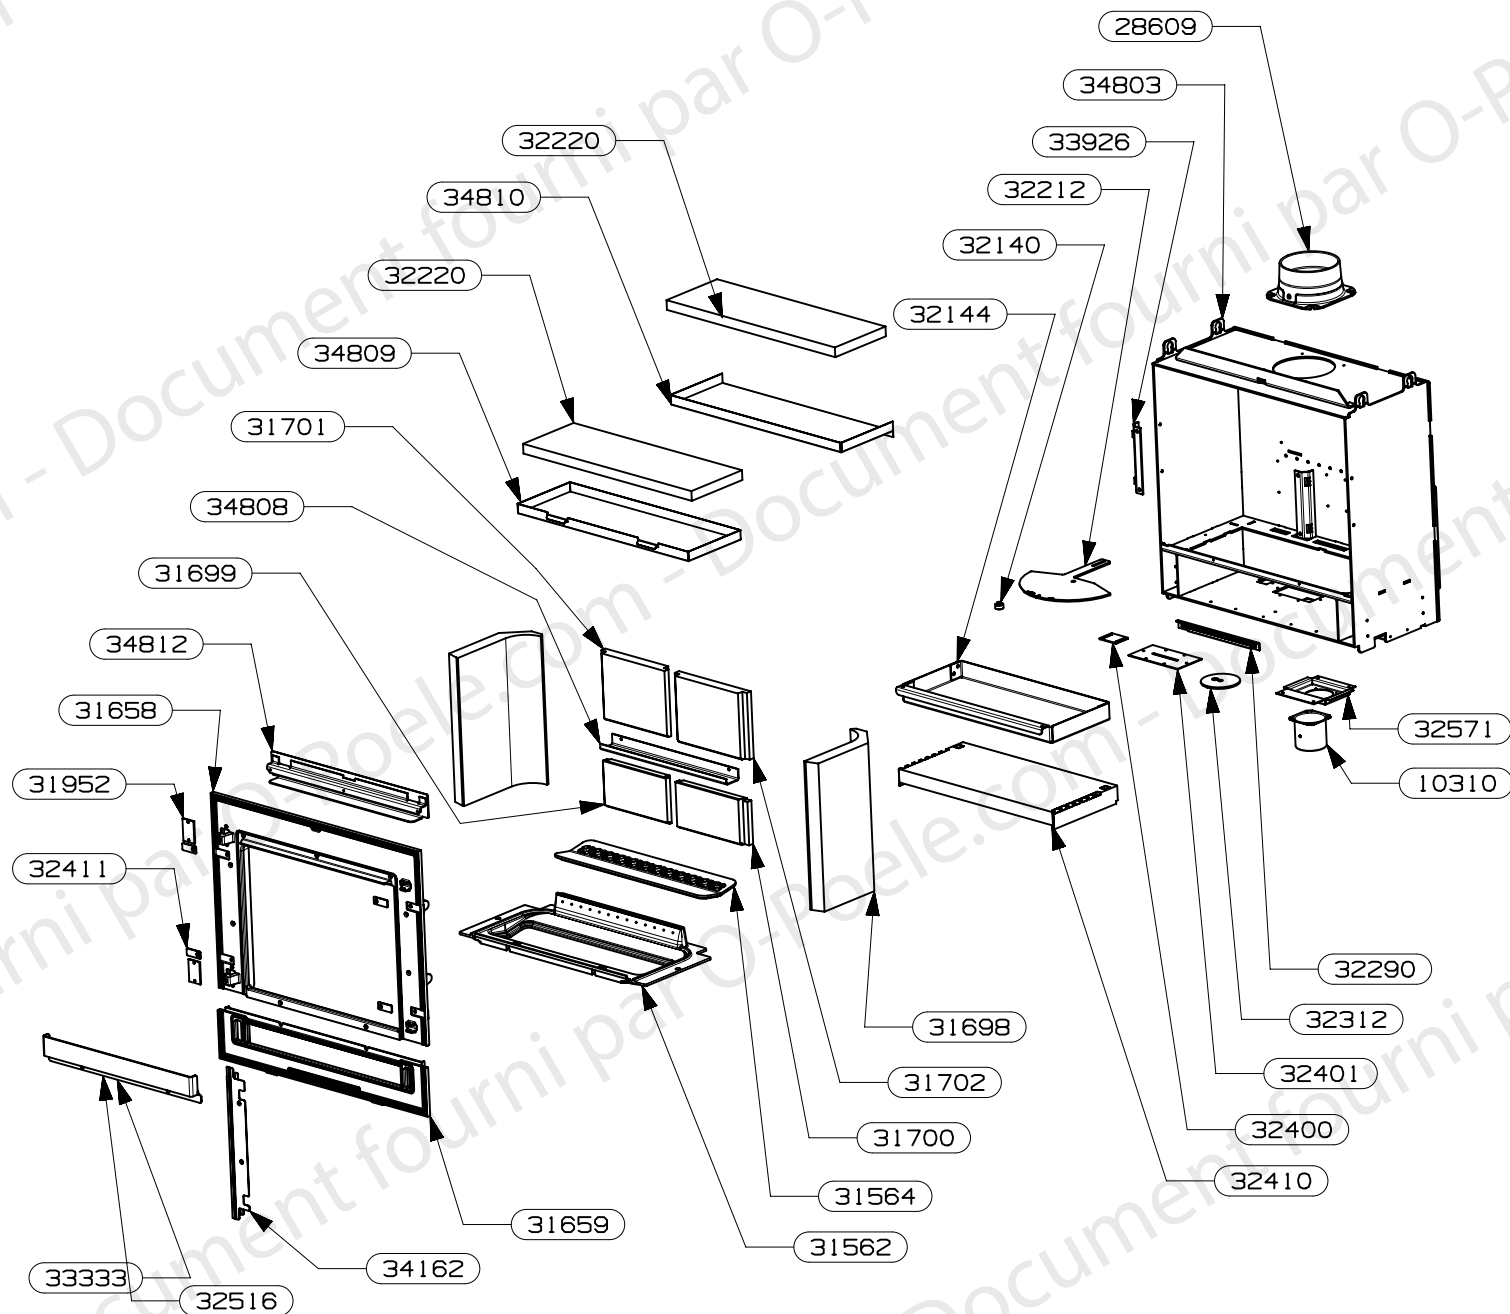

**RICHARD
LE DROFF**

Le feu a une âme

FOYER
CLASSIC 3

ENSEMBLE CORPS DE CHAUFFE
EDITION 04/12