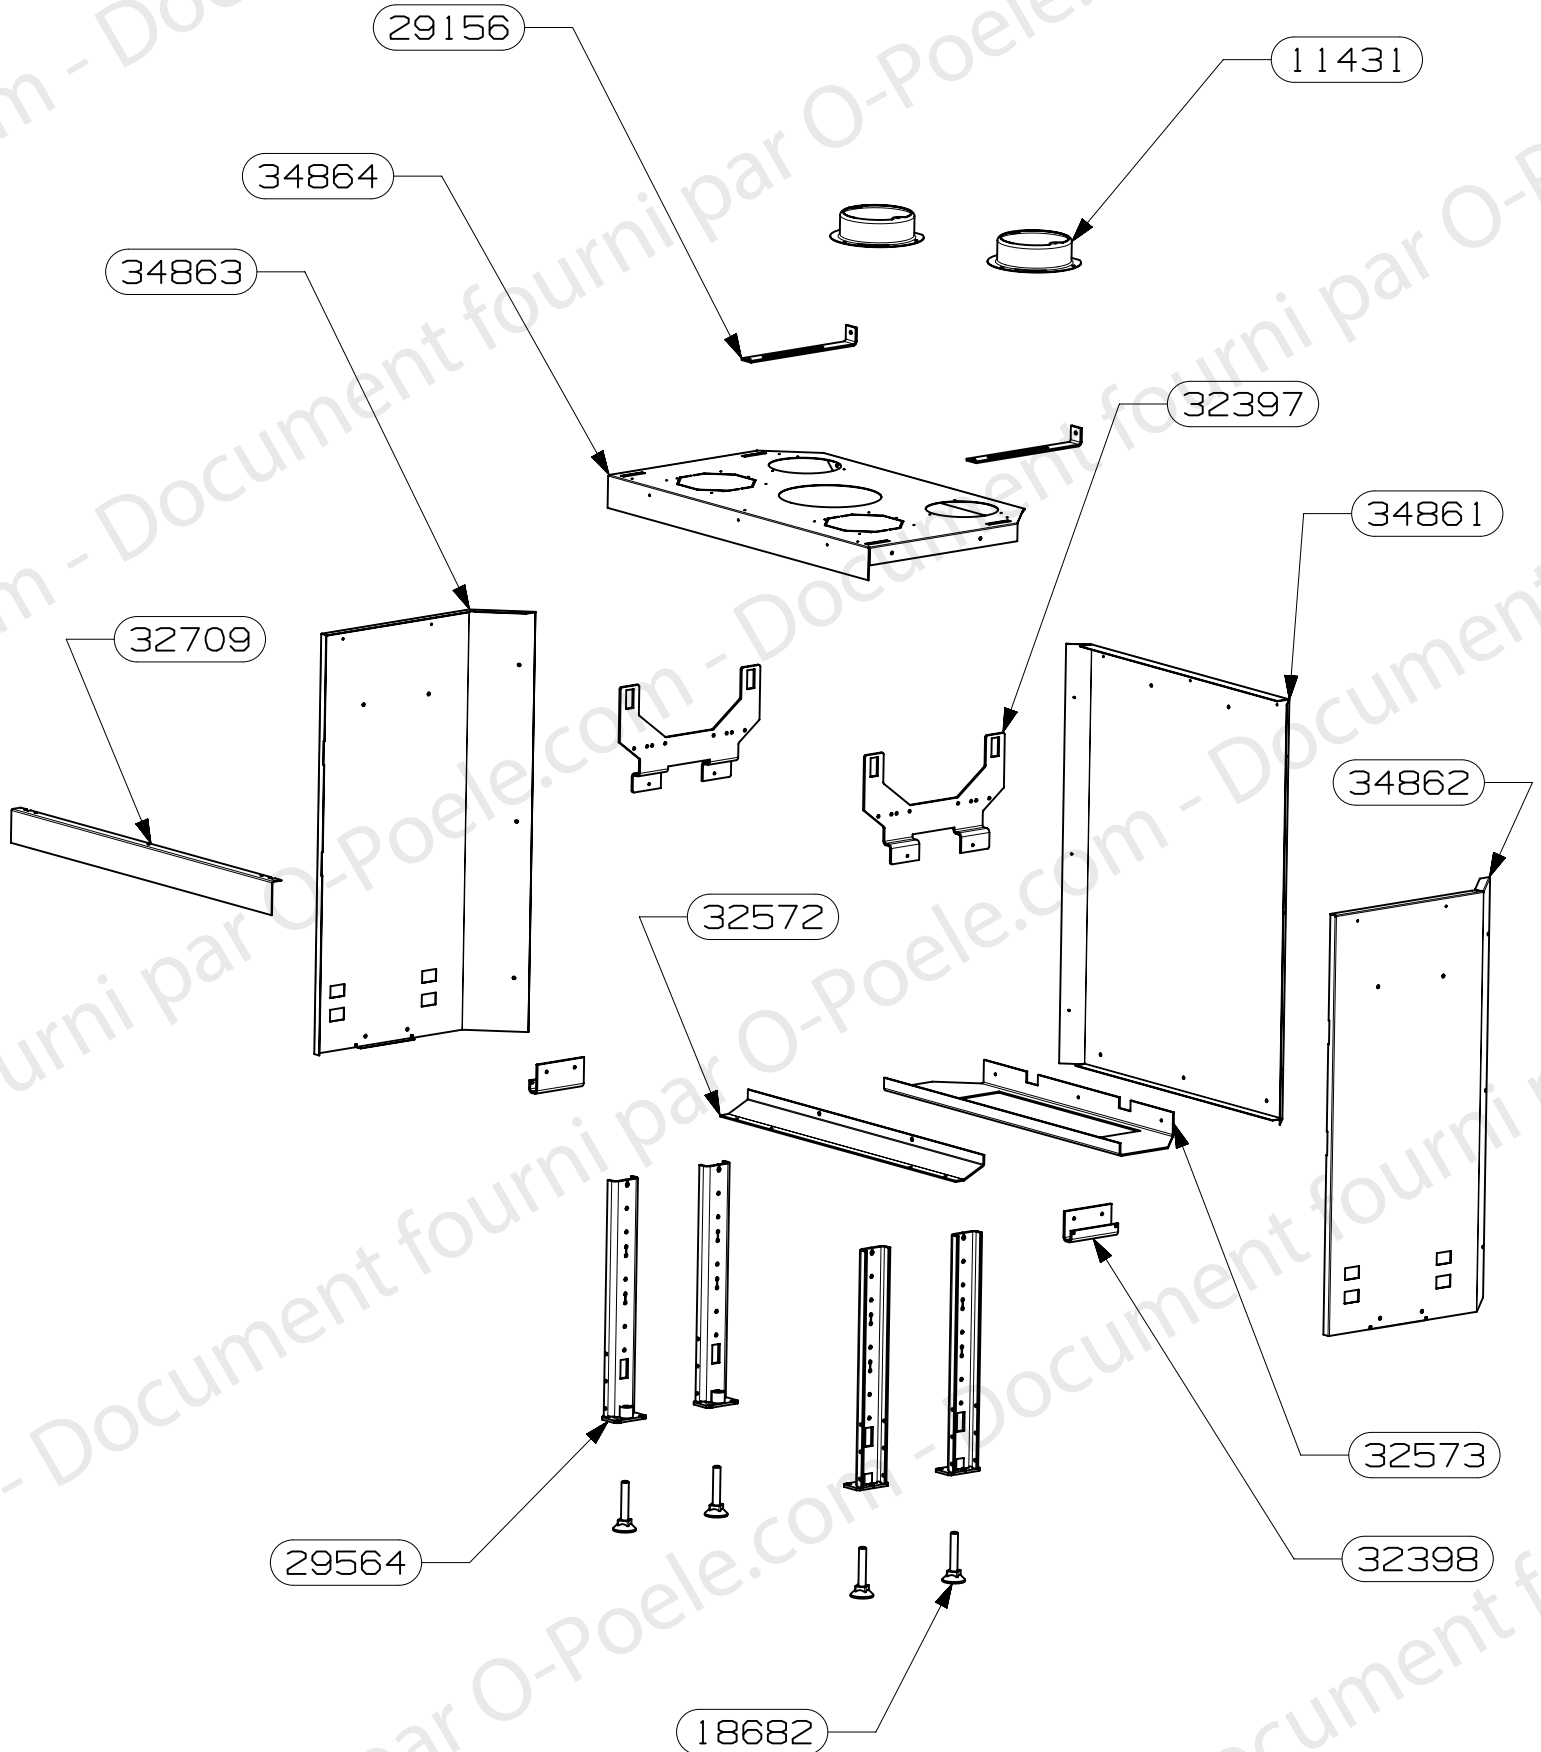

**RICHARD
LE DROFF**

Le feu a une âme

FOYER
CLASSIC 3

ENSEMBLE HABILLAGE
EDITION 04/12